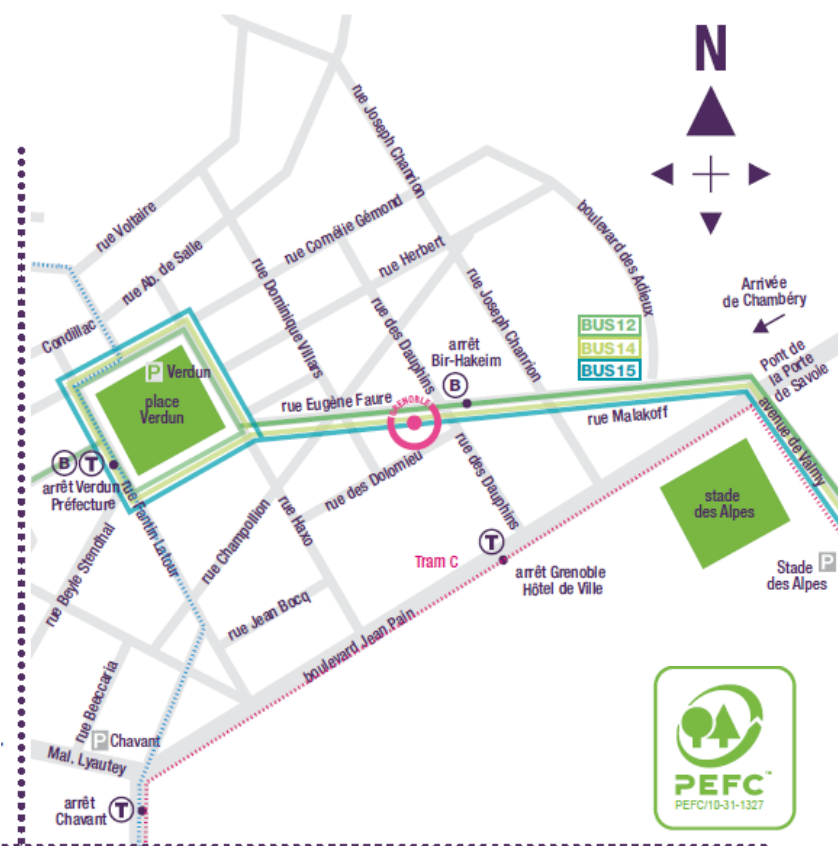

ESPACE AUVERGNE RHONE-ALPES GRENOBLE

OUVERTURE DU
LUNDI AU VENDREDI
DE 13H30 À 17H
OU SUR RENDEZ-VOUS

5, rue Eugène Faure
CS 40082
38019 Grenoble cedex

T. 04 26 73 48 01
accueilERA38@
auvergnerhonealpes.fr

DIRECTIONS EN VOITURE

- ▶ ARRIVÉE PAR LYON OU VALENCE (A48) : direction centre-ville / Bastille puis Bd Gambetta et rue Lesdiguières puis parking Verdun ou poursuivre jusqu'au Bd Joffre en direction du parking de l'Hôtel de Ville, Bd Jean Pain
- ▶ ARRIVÉE PAR LES ROUTES DE SISTERON-TRIEVES (A480) : sortie Catane direction Hôtel de Ville jusqu'au parking de l'Hôtel de Ville, Bd Jean Pain
- ▶ ARRIVÉE PAR CHAMBERY (A41 – N90) : direction centre-ville jusqu'au parking de l'Hôtel de Ville, Bd Jean Pain

PARKINGS

Verdun ou Hôtel de Ville

EN TRAIN

Depuis la Gare de Grenoble, tramway A direct, direction Echirolles Denis Papin, arrêt Préfecture. Prévoir environ 20 mn

EN BUS

Ligne 12,14 ou 15 arrêt Bir-Hakeim

EN TRAMWAY